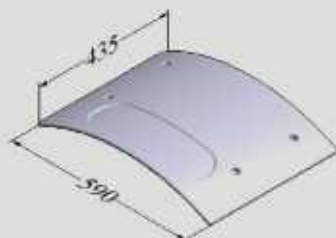

CATÁLOGO DE PEÇAS

CARENAGENS

CARENAGENS

CABEÇA SOLUTION
COD - VC0010

CARENAGEM FRONTAL SEM RASGO
COD - VC0020

CARENAGEM INFERIOR TRASEIRA
COD - VC0030

CARENAGEM SUPERIOR PEQUENA 2 F
COD - VC0040

PROTEÇÃO DO CARRINHO
COD - VC0060

CARENAGEM SUPERIOR GRANDE 4F
COD - VC 0080

CARENAGEM SUPERIOR GRANDE 4F
COD - VC0090

CARENAGEM INFERIOR FRONTAL
COM RASGO
COD - VC 00100 DIREITA

CARENAGENS

CARENAGEM INFERIOR FRONTAL
COM RASGO

COD - VC 00110 DIREITA