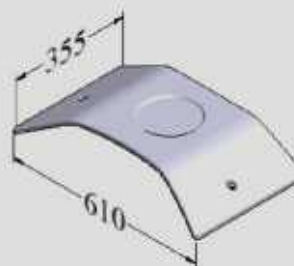

CARENAGEM ATREX

COD - VC0130

CABEÇA PRÓ

COD - VC 00170

CARENAGEM SUPERIOR FRONTAL
E TRASEIRA

COD - VC 00180

CARENAGEM INFERIOR TRASEIRA

COD - VC 00190