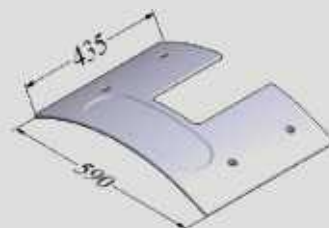

CATÁLOGO DE PEÇAS

CARENAGENS

CARENAGENS

CABEÇA SOLUTION
COD - VC0010

CARENAGEM FRONTAL SEM RASGO
COD - VC0020

CARENAGEM INFERIOR TRASEIRA
COD - VC0030

CARENAGEM SUPERIOR PEQUENA 2 F
COD - VC0040

PROTEÇÃO DO CARRINHO
COD - VC0060

CARENAGEM SUPERIOR GRANDE 4F
COD - VC 0080

CARENAGEM SUPERIOR GRANDE 4F
COD - VC0090

CARENAGEM INFERIOR FRONTAL
COM RASGO
COD - VC 00100 DIREITA

CARENAGENS

CARENAGEM INFERIOR FRONTAL
COM RASGO

COD - VC 00110 DIREITA